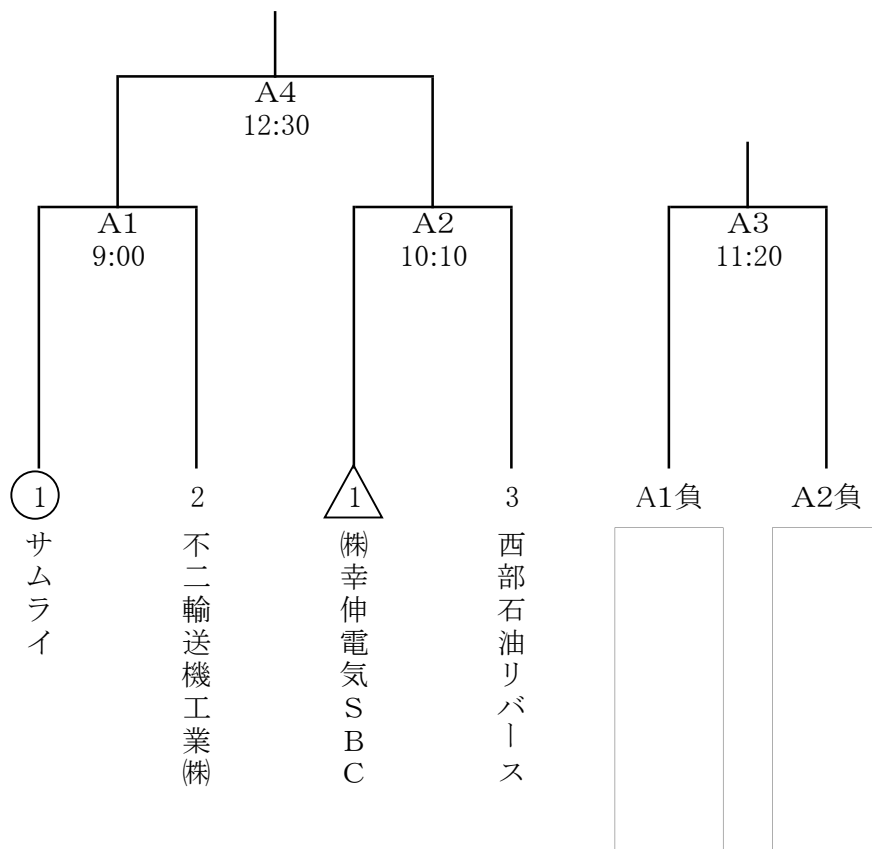

第4回不二輸送機工業杯ソフトボール大会

- ☆ とき 令和4年7月31日(日) 午前9時～
- ☆ ところ 高千帆運動広場 (A)
- ☆ その他 60分ゲーム
○→会場準備 △→第1試合審判

高千帆運動広場

トーナメント表に記載の時間は、概ねの試合開始時間です。試合が早めに始まる場合がありますので、時間より早めに集合してください。