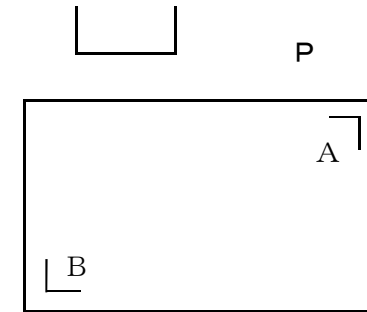

第10回平中スポーツ旗争奪大会

- ☆ とき 令和4年5月15日(日) 午前9時～
- ☆ ところ 高千帆運動広場 (A)
- ☆ その他 60分ゲーム
○→会場準備 △→第1試合審判

高千帆運動広場

※トーナメント表に記載されている時間は開始時間の目安です。早めの集合をお願いします。