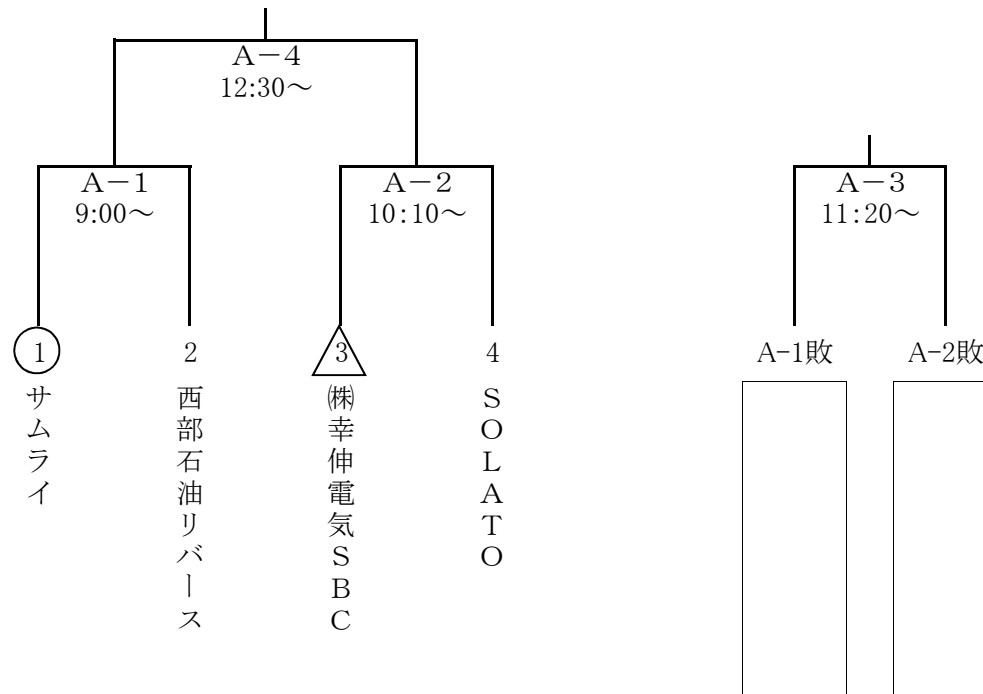

第10回平中スポーツ旗争奪大会

- ☆ とき 令和4年5月15日(日) 午前9時～
- ☆ ところ 高千帆運動広場 (A)
- ☆ その他 60分ゲーム
○→会場準備 △→第1試合審判

高千帆運動広場

※トーナメント表に記載されている時間は開始時間の目安です。早めの集合をお願いします。